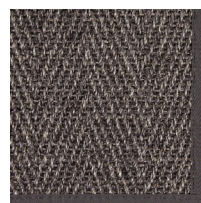

Barrakuda

Sisalmatto
Sisal rug

Sisalin kiilto ja perinteinen kalanruotokuvio antavat Barrakuda-matolle hienostuneen ilmeen. Rääpäälöidyt koot mahdollisia neljän metrin leveyteen saakka.

Sisal's gloss and the traditional herringbone give the Barrakuda rug a sophisticated look.

Custom sizes available up to the width of four meters.

Materiaali / Material:
100 % sisal

Pohjaus / Backing:
EVA

Kantti / Border:
Puuvilla / Cotton 35 mm

Vakiokoot / Standard sizes:

80x150 cm, 80x200 cm,
80x250 cm, 80x300 cm,
133x200 cm, 160x230 cm,
200x300 cm, Ø 133 cm,
Ø 160 cm, Ø 200 cm,
Ø 240 cm

Barrakuda 6520 straw

9307 Natur
Border 25 B

6520 Straw
Border 32 B

9371 Anthracite
Border 38 B