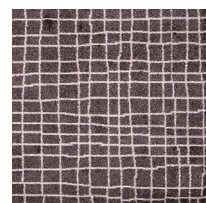

Aari

Nukkamatto
Shaggy rug

Aari-maton pehmeä nukka tuntuu miellyttävältä jalan alla. Maton moderni ruutukuviointi kuvastaa suomalaista peltomaisemaa.

Räätälöidyt koot mahdollisia neljän metrin leveyteen saakka.

The soft pile of the Aari feels pleasant underfoot. The rug's modern check pattern reflects the Finnish field landscape.

Custom sizes available up to the width of four meters.

Materiaali / Material:
100 % polyamidi / polyamide

Pohjaus / Backing:
EVAPOLYTEX

Kantti/Border:
Polyesteri / Polyester 22 mm

Vakiokoot / Standard sizes:
80x150 cm, 80x200 cm,
80x250 cm, 80x300 cm,
133x200 cm, 160x230 cm,
200x300 cm, Ø 133 cm,
Ø 160 cm, Ø 200 cm,
Ø 240 cm

Aari 12 anthracite

05 Light beige
Border 5417

13 Grey
Border 5430

14 Brown
Border 5938

12 Anthracite
Border 5450