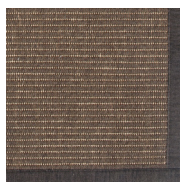

# Tunturi

Design AALTO UNIVERSITY  
Villa-paperinarumatto  
Wool-paper yarn rug

Tunturi-maton hienostuneessa ilmeessä korostuu klassinen tyyli ja skandinaavinen pelkistys. Räätelöidyt koot mahdollisia neljän metrin leveyteen saakka.

The combination of the classic style and Scandinavian minimalism is highlighted on the sophisticated look of Tunturi.  
Custom sizes available up to the width of four meters.

Värit / Colors

71 White  
Border 009 B

72 Beige  
Border 070 B

73 Copper  
Border 073 B

77 Grey  
Border 077 B

90 Brown  
Border 004 B

79 Black  
Border 020 B

Materiaali / Material:  
42 % villa / wool  
58 % paperinaru / paper yarn

Pohjaus / Backing:  
EVAPOLYTEX

Kantti / Border:  
Chenille 70 mm

Vakiokoot / Standard sizes:  
80x150 cm, 80x200 cm,  
80x250 cm, 80x300 cm,  
133x200 cm, 160x230 cm,  
200x300 cm, Ø 133 cm,  
Ø 160 cm, Ø 200 cm,  
Ø 240 cm